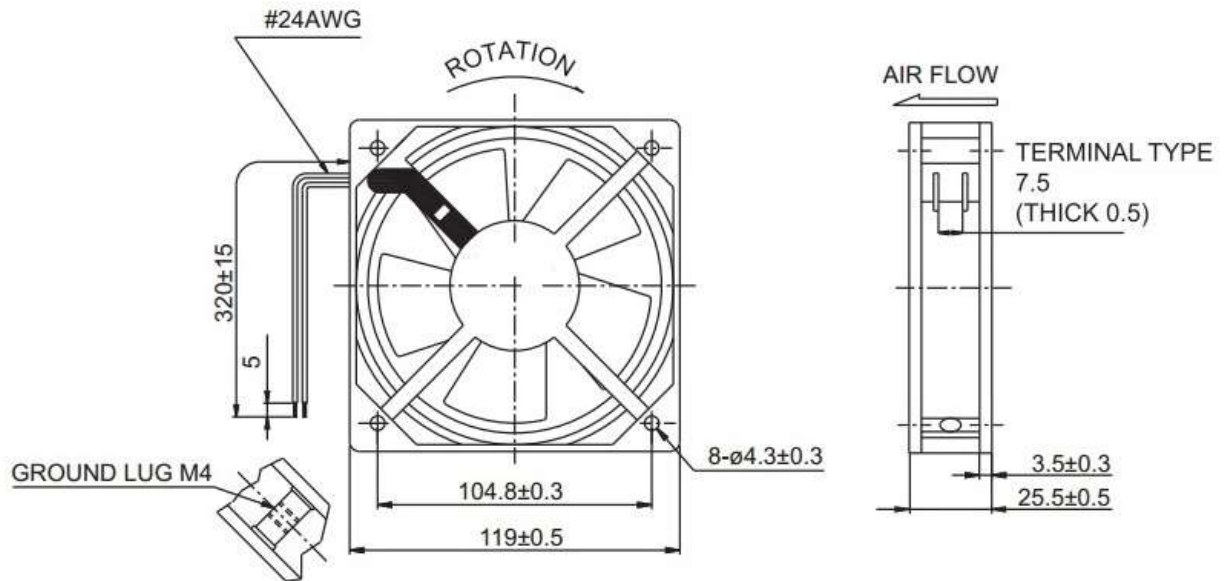

Внешние размеры

Базовый комплект поставки:

1. Вентилятор со шнуром питания – 1 шт.
2. Руководство по эксплуатации – 1 шт.
3. Защитные решетки – 2 шт.
4. Комплект крепежа – 1 шт.