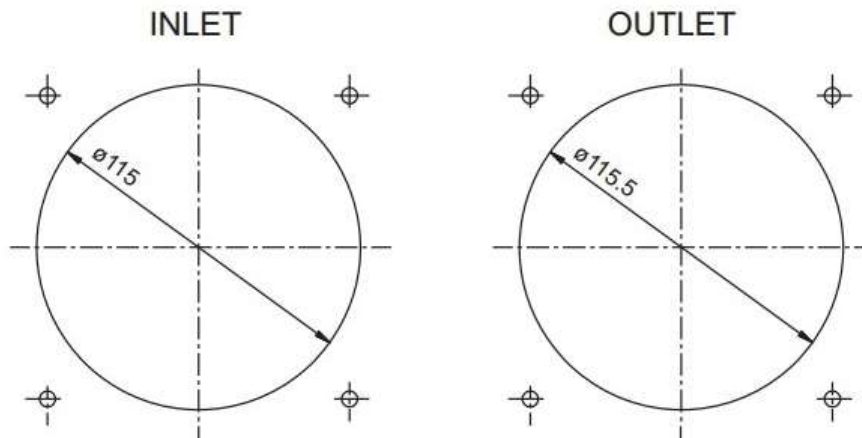

Внешние размеры

Базовый комплект поставки:

1. Вентилятор со шнуром питания – 1 шт.
2. Руководство по эксплуатации – 1 шт.
3. Защитные решетки – 2 шт.
4. Комплект крепежа – 1 шт.